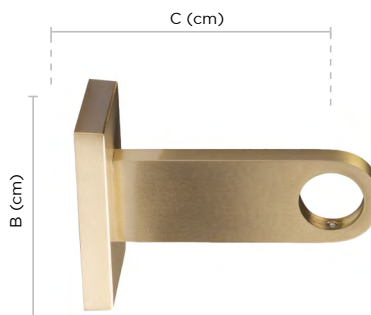

Trumpet

Ø	C; L	Acabamento	Referência	Preço
20	6,00; 3,80	lcb	404.50.11.310.04	8,21
		ba	404.50.11.310.07	8,62
		ncb	404.50.11.310.31	9,23
		branco mate	404.50.11.310.63	8,62
		preto mate	404.50.11.310.61	8,62

Oval Topo

Ø	C; L	Acabamento	Referência	Preço
20	2,10; 2,00	lcb	404.50.11.305.04	2,56
		ba	404.50.11.305.07	2,87
		ncb	404.50.11.305.31	3,28
		branco mate	404.50.11.305.63	2,87
		preto mate	404.50.11.305.61	2,87

SUPORTES

Oval 12cms

Ø	C; B	Acabamento	Referência	Preço
20	12,00; 6,50	lcb	403.33.11.120.04	20,00
		ba	403.33.11.120.07	20,82
		ncb	403.33.11.120.31	21,74
		branco mate	403.33.11.120.63	20,82
		preto mate	403.33.11.120.61	20,82