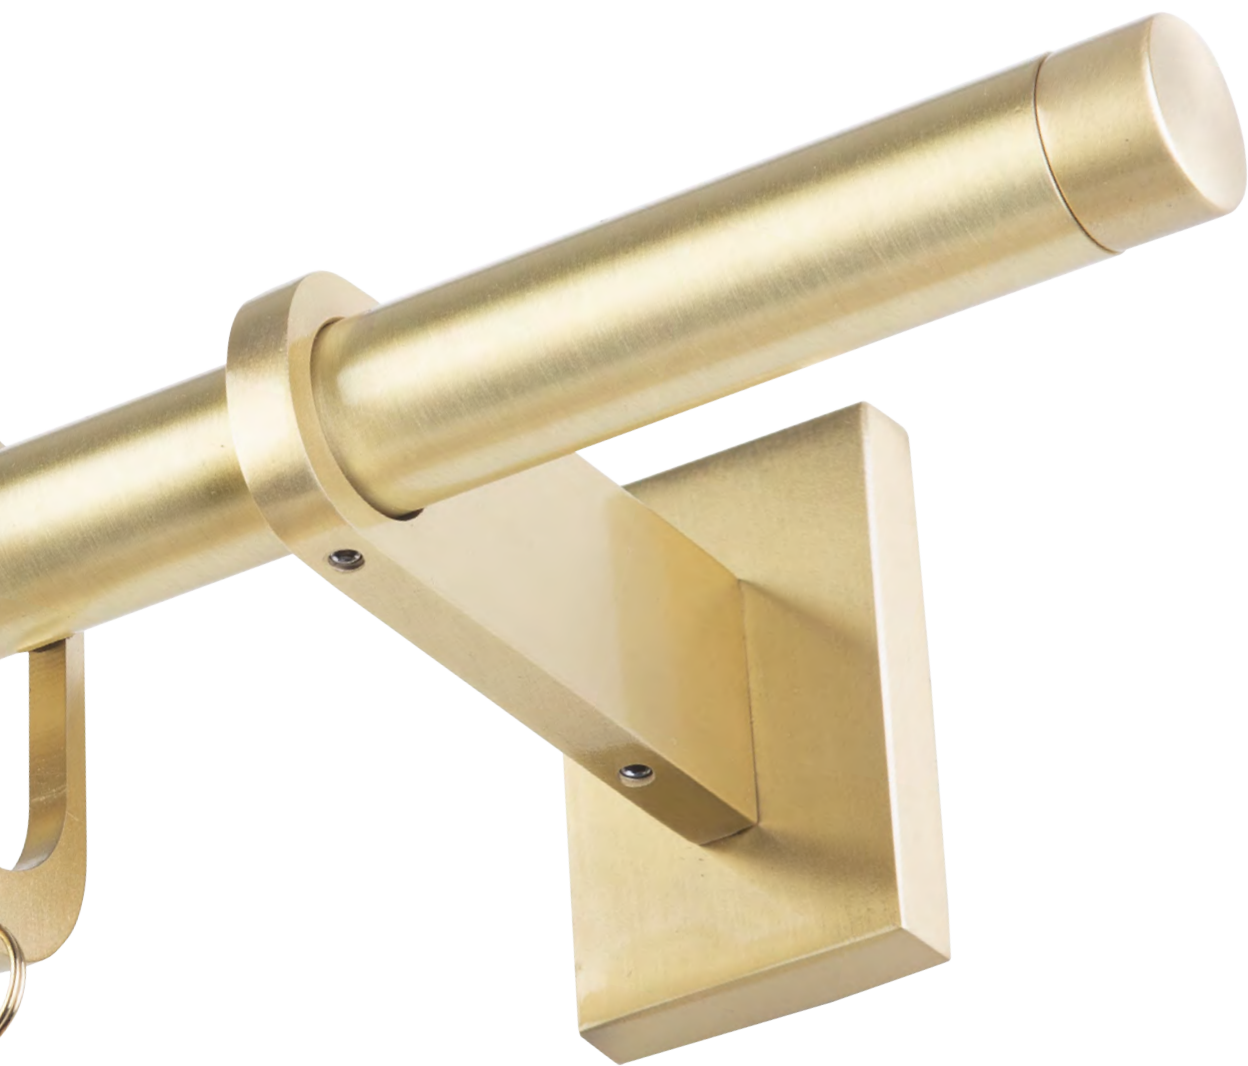

MARÇAL

HOME DECOR PRODUCTS

LATÃO 2024

OVAL Ø20

Coleção
Oval Ø20

LCB
LATÃO
ACETINADO
BRILHANTE
código
04

BA
BRONZE
ANTIGO
código
07

NCB
NÍQUEL
ACETINADO
BRILHANTE
código
31

BRM
BRANCO
MATE
código
63

PLM
PRETO
MATE
código
61

VARÕES

Varão Latão Acetinado Brilhante

Ø20mm	mt	Acabamento	Referência	Preço
	1,50	lcb	400.50.11.150.04	18,00
	1,75	lcb	400.50.11.175.04	21,00
	2,00	lcb	400.50.11.200.04	24,00
	2,25	lcb	400.50.11.225.04	27,00
	2,50	lcb	400.50.11.250.04	30,00
	2,75	lcb	400.50.11.275.04	33,00
	3,00	lcb	400.50.11.300.04	36,00
	3,50	lcb	400.50.11.350.04	42,00
	4,00	lcb	400.50.11.400.04	48,00
	5,00	lcb	400.50.11.500.04	60,00

Varão Latão Bronze Antigo

Ø20mm	mt	Acabamento	Referência	Preço
	1,50	ba	400.50.11.150.07	18,90
	1,75	ba	400.50.11.175.07	22,06
	2,00	ba	400.50.11.200.07	25,20
	2,25	ba	400.50.11.225.07	28,36
	2,50	ba	400.50.11.250.07	31,50
	2,75	ba	400.50.11.275.07	34,66
	3,00	ba	400.50.11.300.07	37,80
	3,50	ba	400.50.11.350.07	44,10
	4,00	ba	400.50.11.400.07	50,40
	5,00	ba	400.50.11.500.07	63,00

Varão Latão Níquel Acetinado Brilhante

Ø20mm	mt	Acabamento	Referência	Preço
	1,50	ncb	400.50.11.150.31	20,10
	1,75	ncb	400.50.11.175.31	23,46
	2,00	ncb	400.50.11.200.31	26,80
	2,25	ncb	400.50.11.225.31	30,16
	2,50	ncb	400.50.11.250.31	33,50
	2,75	ncb	400.50.11.275.31	36,86
	3,00	ncb	400.50.11.300.31	40,20
	3,50	ncb	400.50.11.350.31	46,90
	4,00	ncb	400.50.11.400.31	53,60
	5,00	ncb	400.50.11.500.31	67,00