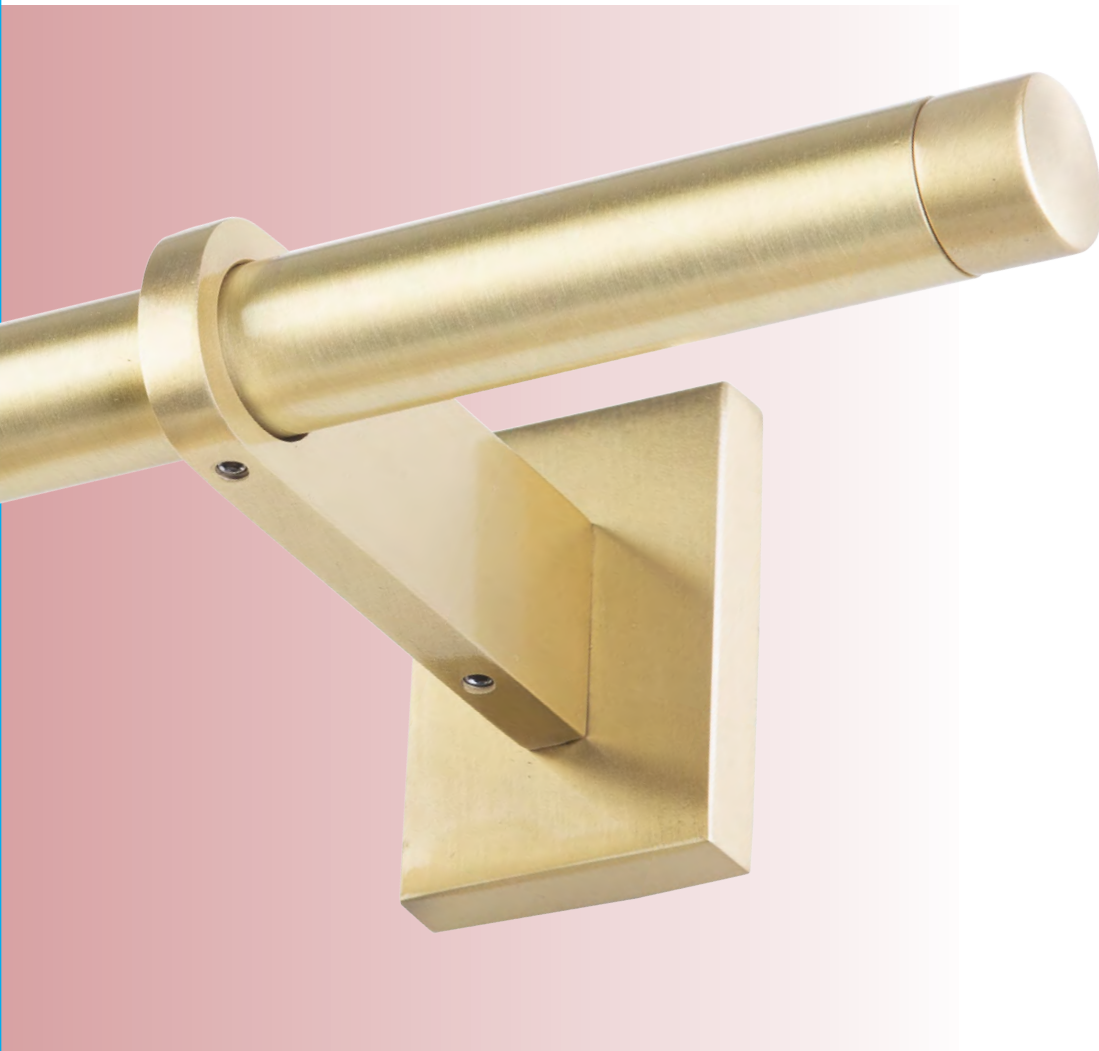

MARÇAL

HOME DECOR PRODUCTS

LATÃO 2024

OVAL Ø20

Coleção
Oval Ø20

LCB
LATÃO
ACETINADO
BRILHANTE
código
04

BA
BRONZE
ANTIGO
código
07

NCB
NÍQUEL
ACETINADO
BRILHANTE
código
31

BRM
BRANCO
MATE
código
63

PLM
PRETO
MATE
código
61

VARÕES

Varão Latão Acetinado Brilhante

Ø20mm	mt	Acabamento	Referência	Preço
	1,50	lcb	400.50.11.150.04	18,00
	1,75	lcb	400.50.11.175.04	21,00
	2,00	lcb	400.50.11.200.04	24,00
	2,25	lcb	400.50.11.225.04	27,00
	2,50	lcb	400.50.11.250.04	30,00
	2,75	lcb	400.50.11.275.04	33,00
	3,00	lcb	400.50.11.300.04	36,00
	3,50	lcb	400.50.11.350.04	42,00
	4,00	lcb	400.50.11.400.04	48,00
	5,00	lcb	400.50.11.500.04	60,00

Varão Latão Bronze Antigo

Ø20mm	mt	Acabamento	Referência	Preço
	1,50	ba	400.50.11.150.07	18,90
	1,75	ba	400.50.11.175.07	22,06
	2,00	ba	400.50.11.200.07	25,20
	2,25	ba	400.50.11.225.07	28,36
	2,50	ba	400.50.11.250.07	31,50
	2,75	ba	400.50.11.275.07	34,66
	3,00	ba	400.50.11.300.07	37,80
	3,50	ba	400.50.11.350.07	44,10
	4,00	ba	400.50.11.400.07	50,40
	5,00	ba	400.50.11.500.07	63,00

Varão Latão Níquel Acetinado Brilhante

Ø20mm	mt	Acabamento	Referência	Preço
	1,50	ncb	400.50.11.150.31	20,10
	1,75	ncb	400.50.11.175.31	23,46
	2,00	ncb	400.50.11.200.31	26,80
	2,25	ncb	400.50.11.225.31	30,16
	2,50	ncb	400.50.11.250.31	33,50
	2,75	ncb	400.50.11.275.31	36,86
	3,00	ncb	400.50.11.300.31	40,20
	3,50	ncb	400.50.11.350.31	46,90
	4,00	ncb	400.50.11.400.31	53,60
	5,00	ncb	400.50.11.500.31	67,00