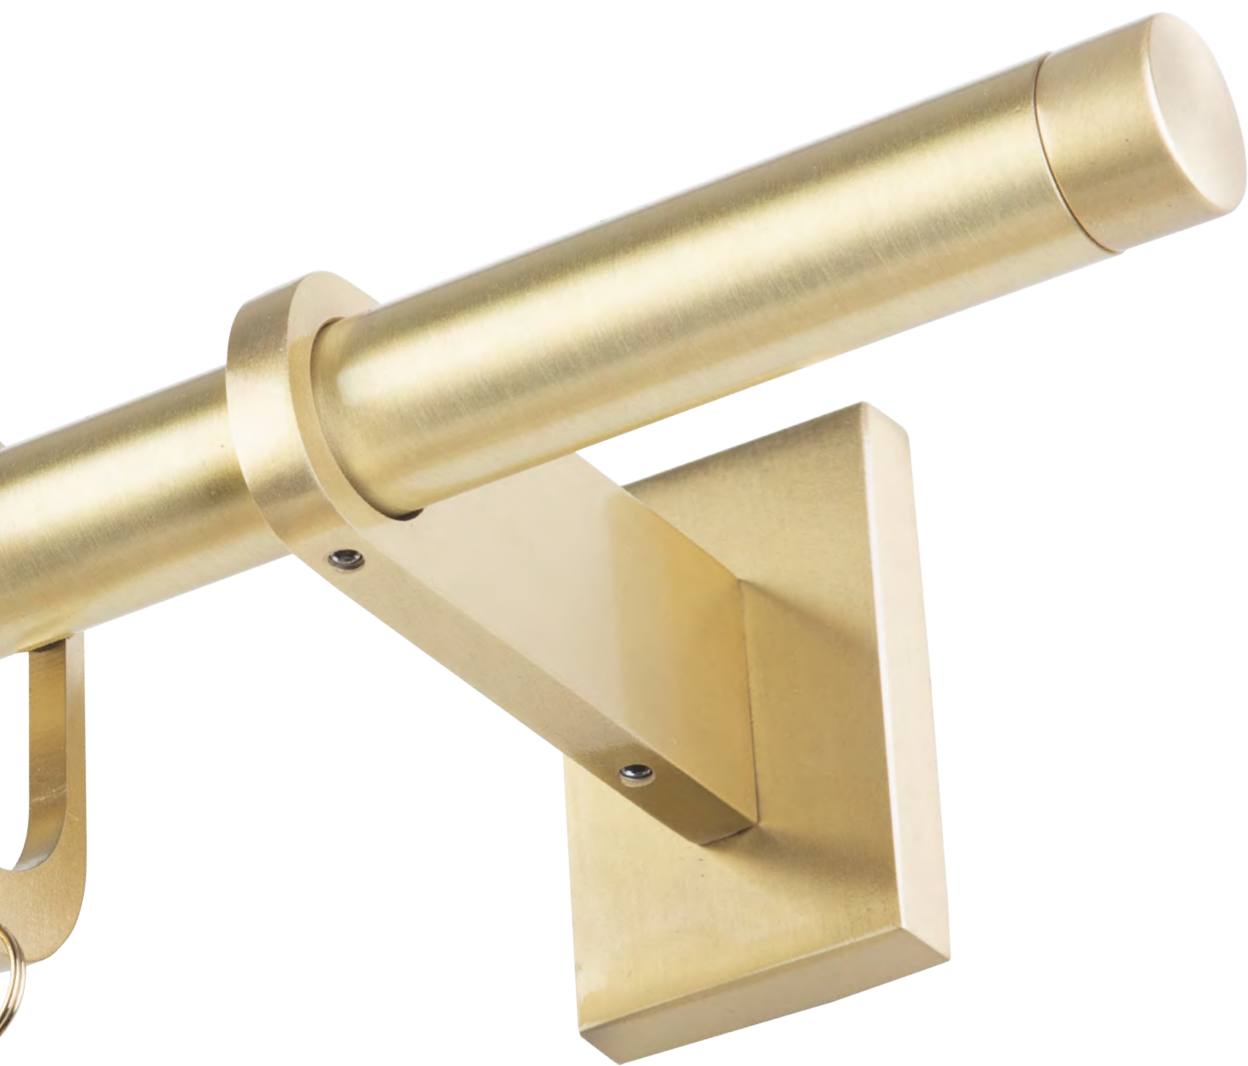

MARÇAL

HOME DECOR PRODUCTS

LATÓN 2024

OVAL Ø20

Colección
Oval Ø20

LCB
LATÓN
SATINADO
BRILLO
código
04

BA
BRONCE
ANTIGUO
código
07

NCB
NÍQUEL
SATINADO
BRILLO
código
31

BRM
BLANCO
MATE
código
63

PLM
NEGRO
MATE
código
61

BARRAS

Barra Latón Satinado Brillo

Ø20mm	mt	Acabado	Referencia	Precio
	1,50	lcb	400.50.11.150.04	25,71
	1,75	lcb	400.50.11.175.04	30,00
	2,00	lcb	400.50.11.200.04	34,29
	2,25	lcb	400.50.11.225.04	38,57
	2,50	lcb	400.50.11.250.04	42,86
	2,75	lcb	400.50.11.275.04	47,14
	3,00	lcb	400.50.11.300.04	51,43
	3,50	lcb	400.50.11.350.04	60,00
	4,00	lcb	400.50.11.400.04	68,57
	5,00	lcb	400.50.11.500.04	85,71

Barra Latón Bronce Antiguo

Ø20mm	mt	Acabado	Referencia	Precio
	1,50	ba	400.50.11.150.07	27,00
	1,75	ba	400.50.11.175.07	31,50
	2,00	ba	400.50.11.200.07	36,00
	2,25	ba	400.50.11.225.07	40,51
	2,50	ba	400.50.11.250.07	45,00
	2,75	ba	400.50.11.275.07	49,51
	3,00	ba	400.50.11.300.07	54,00
	3,50	ba	400.50.11.350.07	63,00
	4,00	ba	400.50.11.400.07	72,00
	5,00	ba	400.50.11.500.07	90,00

Barra Latón Níquel Satinado Brillo

Ø20mm	mt	Acabado	Referencia	Precio
	1,50	ncb	400.50.11.150.31	28,71
	1,75	ncb	400.50.11.175.31	33,51
	2,00	ncb	400.50.11.200.31	38,29
	2,25	ncb	400.50.11.225.31	43,09
	2,50	ncb	400.50.11.250.31	47,86
	2,75	ncb	400.50.11.275.31	52,66
	3,00	ncb	400.50.11.300.31	57,43
	3,50	ncb	400.50.11.350.31	67,00
	4,00	ncb	400.50.11.400.31	76,57
	5,00	ncb	400.50.11.500.31	95,71