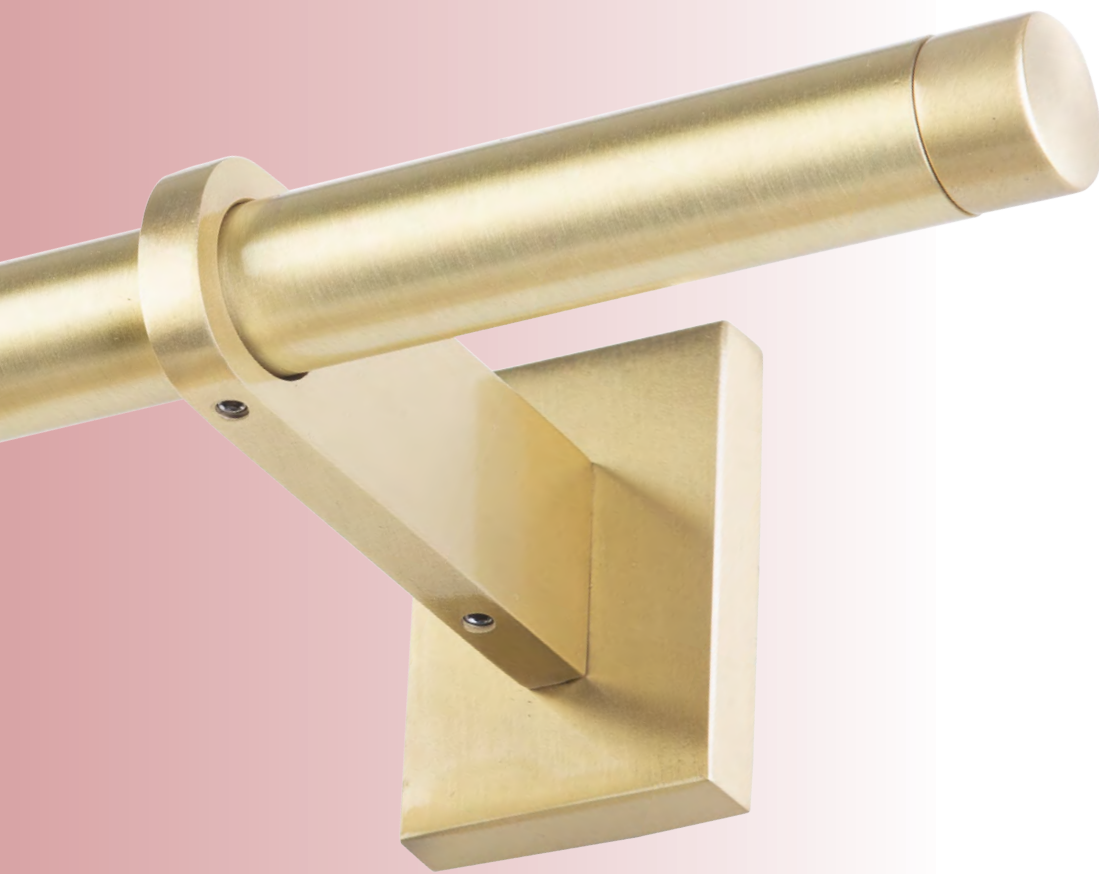

MARÇAL

HOME DECOR PRODUCTS

LATÓN 2024

OVAL Ø20

Colección
Oval Ø20

LCB
LATÓN
SATINADO
BRILLO
código
04

BA
BRONCE
ANTIGUO
código
07

NCB
NÍQUEL
SATINADO
BRILLO
código
31

BRM
BLANCO
MATE
código
63

PLM
NEGRO
MATE
código
61

BARRAS

Barra Latón Satinado Brillo

Ø20mm	mt	Acabado	Referencia	Precio
	1,50	lcb	400.50.11.150.04	25,71
	1,75	lcb	400.50.11.175.04	30,00
	2,00	lcb	400.50.11.200.04	34,29
	2,25	lcb	400.50.11.225.04	38,57
	2,50	lcb	400.50.11.250.04	42,86
	2,75	lcb	400.50.11.275.04	47,14
	3,00	lcb	400.50.11.300.04	51,43
	3,50	lcb	400.50.11.350.04	60,00
	4,00	lcb	400.50.11.400.04	68,57
	5,00	lcb	400.50.11.500.04	85,71

Barra Latón Bronce Antiguo

Ø20mm	mt	Acabado	Referencia	Precio
	1,50	ba	400.50.11.150.07	27,00
	1,75	ba	400.50.11.175.07	31,50
	2,00	ba	400.50.11.200.07	36,00
	2,25	ba	400.50.11.225.07	40,51
	2,50	ba	400.50.11.250.07	45,00
	2,75	ba	400.50.11.275.07	49,51
	3,00	ba	400.50.11.300.07	54,00
	3,50	ba	400.50.11.350.07	63,00
	4,00	ba	400.50.11.400.07	72,00
	5,00	ba	400.50.11.500.07	90,00

Barra Latón Níquel Satinado Brillo

Ø20mm	mt	Acabado	Referencia	Precio
	1,50	ncb	400.50.11.150.31	28,71
	1,75	ncb	400.50.11.175.31	33,51
	2,00	ncb	400.50.11.200.31	38,29
	2,25	ncb	400.50.11.225.31	43,09
	2,50	ncb	400.50.11.250.31	47,86
	2,75	ncb	400.50.11.275.31	52,66
	3,00	ncb	400.50.11.300.31	57,43
	3,50	ncb	400.50.11.350.31	67,00
	4,00	ncb	400.50.11.400.31	76,57
	5,00	ncb	400.50.11.500.31	95,71