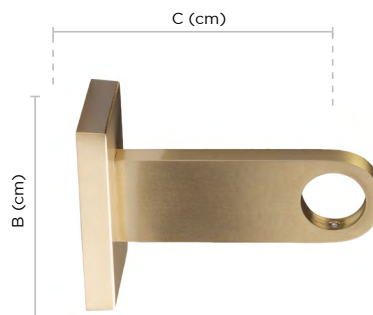

Trumpet

Ø	C; L	Acabado	Referencia	Precio
20	6,00; 3,80	lcb	404.50.11.310.04	11,85
		ba	404.50.11.310.07	12,44
		ncb	404.50.11.310.31	13,33
		blanco matte	404.50.11.310.63	12,44
		negro matte	404.50.11.310.61	12,44

Oval Topo

Ø	C; L	Acabado	Referencia	Precio
20	2,10; 2,00	lcb	404.50.11.305.04	3,70
		ba	404.50.11.305.07	4,15
		ncb	404.50.11.305.31	4,74
		blanco matte	404.50.11.305.63	4,15
		negro matte	404.50.11.305.61	4,15

SOPORTES

Oval 12cms

Ø	C; B	Acabado	Referencia	Precio
20	12,00; 6,50	lcb	403.33.11.120.04	28,89
		ba	403.33.11.120.07	30,07
		ncb	403.33.11.120.31	31,41
		blanco matte	403.33.11.120.63	30,07
		negro matte	403.33.11.120.61	30,07