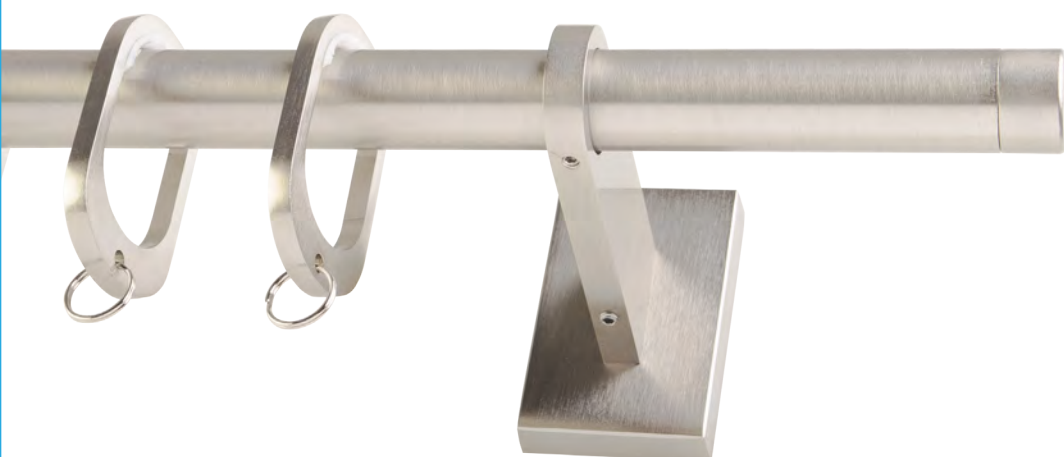

MARÇAL

HOME DECOR PRODUCTS

LATÓN 2024

OVAL Ø20

Colección
Oval Ø20

LCB
LATÓN
SATINADO
BRILLO
código
04

BA
BRONCE
ANTIGUO
código
07

NCB
NÍQUEL
SATINADO
BRILLO
código
31

BRM
BLANCO
MATE
código
63

PLM
NEGRO
MATE
código
61

BARRAS

Barra Latón Satinado Brillo

Ø20mm	mt	Acabado	Referencia	Precio
	1,50	lcb	400.50.11.150.04	25,71
	1,75	lcb	400.50.11.175.04	30,00
	2,00	lcb	400.50.11.200.04	34,29
	2,25	lcb	400.50.11.225.04	38,57
	2,50	lcb	400.50.11.250.04	42,86
	2,75	lcb	400.50.11.275.04	47,14
	3,00	lcb	400.50.11.300.04	51,43
	3,50	lcb	400.50.11.350.04	60,00
	4,00	lcb	400.50.11.400.04	68,57
	5,00	lcb	400.50.11.500.04	85,71

Barra Latón Bronce Antiguo

Ø20mm	mt	Acabado	Referencia	Precio
	1,50	ba	400.50.11.150.07	27,00
	1,75	ba	400.50.11.175.07	31,50
	2,00	ba	400.50.11.200.07	36,00
	2,25	ba	400.50.11.225.07	40,51
	2,50	ba	400.50.11.250.07	45,00
	2,75	ba	400.50.11.275.07	49,51
	3,00	ba	400.50.11.300.07	54,00
	3,50	ba	400.50.11.350.07	63,00
	4,00	ba	400.50.11.400.07	72,00
	5,00	ba	400.50.11.500.07	90,00

Barra Latón Níquel Satinado Brillo

Ø20mm	mt	Acabado	Referencia	Precio
	1,50	ncb	400.50.11.150.31	28,71
	1,75	ncb	400.50.11.175.31	33,51
	2,00	ncb	400.50.11.200.31	38,29
	2,25	ncb	400.50.11.225.31	43,09
	2,50	ncb	400.50.11.250.31	47,86
	2,75	ncb	400.50.11.275.31	52,66
	3,00	ncb	400.50.11.300.31	57,43
	3,50	ncb	400.50.11.350.31	67,00
	4,00	ncb	400.50.11.400.31	76,57
	5,00	ncb	400.50.11.500.31	95,71