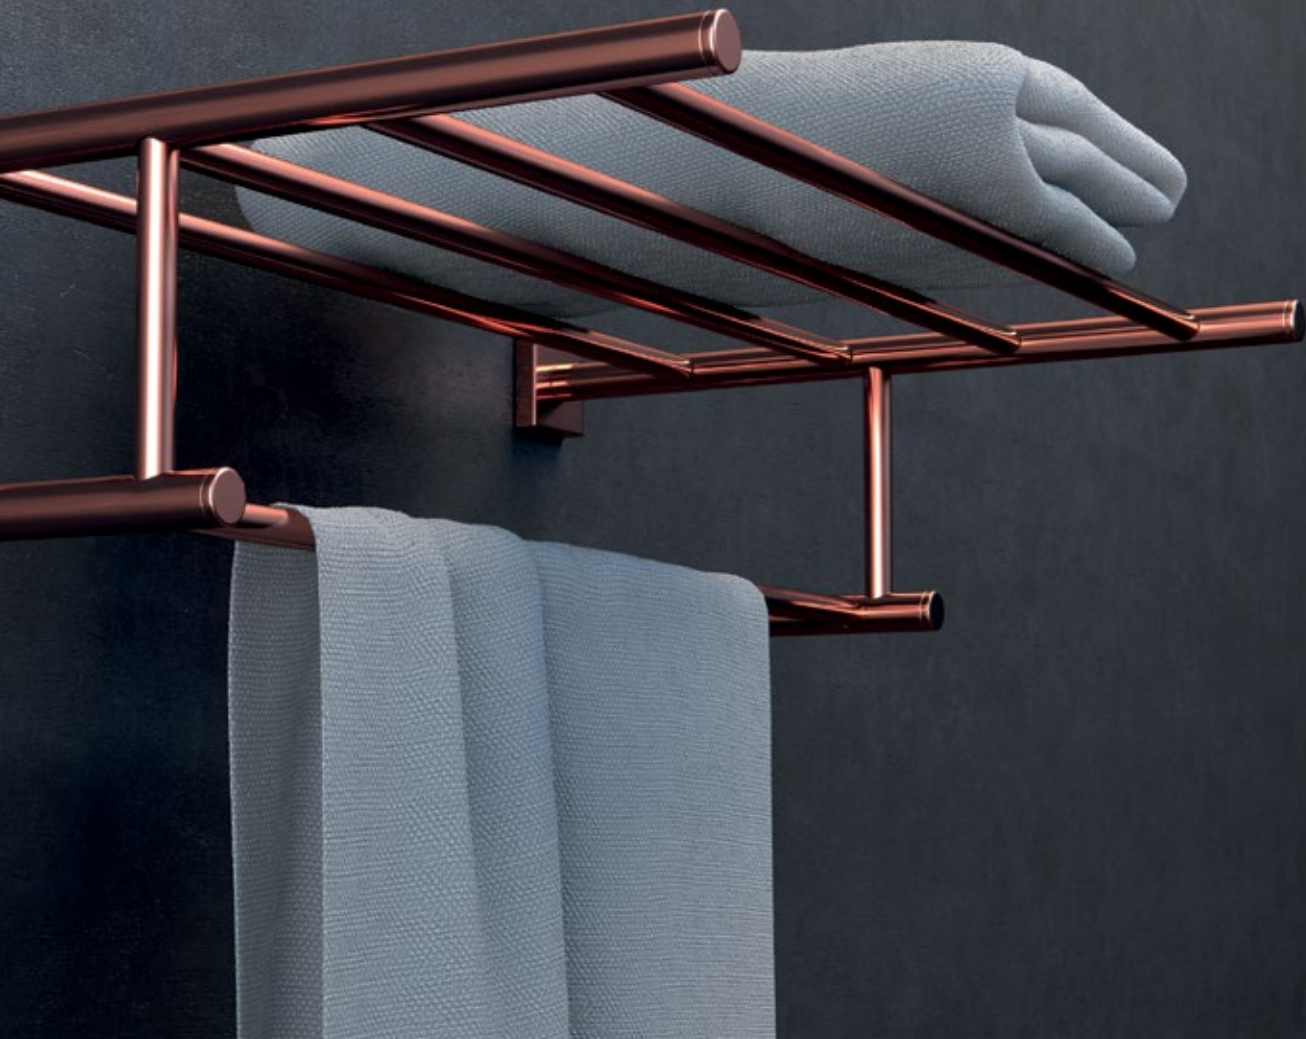

MARÇAL

HOME DECOR PRODUCTS

BATHROOM
HARDWARE

BATHROOM HARDWARE

CUSTOM
PERSONALIZADO
PERSONALIZADO

ANTIQUE BRONZE
BRONZE ANTIGO
BRONZE ANTIGUO

LACQUERED WHITE
LACADO BRANCO
LACADO BLANCO

LACQUERED BLACK
LACADO PRETO
LACADO NEGRO

BRILLIANT COPPER
COBRE BRILHANTE
COBRE BRILLO

ANTIQUE COPPER
COBRE ANTIGO
COBRE ANTIGUO

CHROME
CROMADO
CROMO

BRILLIANT SATINED NICKEL
NÍQUEL ACETINADO BRILHANTE
NÍQUEL SATINADO BRILLO

MARÇAL

MARÇAL HOME DECOR PRODUCTS